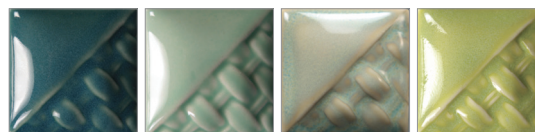

**SW112** Tiger's Eye  
**SW203** Root Beer  
**SW130** Copper Jade  
**SW129** Copper Float

**SW132** Mirror Black  
**SW133** Copper Ore  
**SW209** Charcoal

**SW255** Grey Opal  
**SW166** Norse Blue  
**SW211** Glacier Blue  
**SW252** Blue Opal

**SW 207** Chambray  
**SW101** Stoned Denim  
**SW123** Sapphire  
**SW100** Blue Surf

**SW212** Peacock  
**SW201** Turquoise  
**SW167** Sand & Sea  
**SW253** Green Opal

**SW108** Green Tea  
**SW121** Smoke  
**SW210** Emerald  
**SW120** Northern Woods