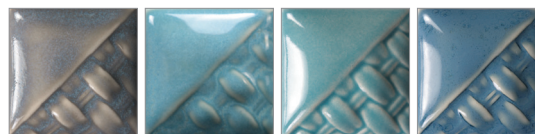

## Glazury na kementinu Classic

**SW250** White Opal  
**SW169** Frosted Lemon  
**SW168** Coral Sands  
**SW 206** Melon

**SW205** Coral  
**SW113** Speckled Plum  
**SW119** Cinnabar  
**SW128** Cordovan

**SW177** Raspberry Mist  
**SW251** Pink Opal  
**SW143** Abalone  
**SW165** Lavender Mist

**SW134** Eggplant  
**SW125** Purple Mist  
**SW107** Dunes  
**SW131** Birch

**SW110** Oyster  
**SW127** Olivine  
**SW204** Amber Topaz  
**SW122** Maycoshino

**SW112** Tiger's Eye  
**SW203** Root Beer  
**SW130** Copper Jade  
**SW129** Copper Float

**SW132** Mirror Black  
**SW133** Copper Ore  
**SW209** Charcoal

**SW255** Grey Opal  
**SW166** Norse Blue  
**SW211** Glacier Blue  
**SW252** Blue Opal