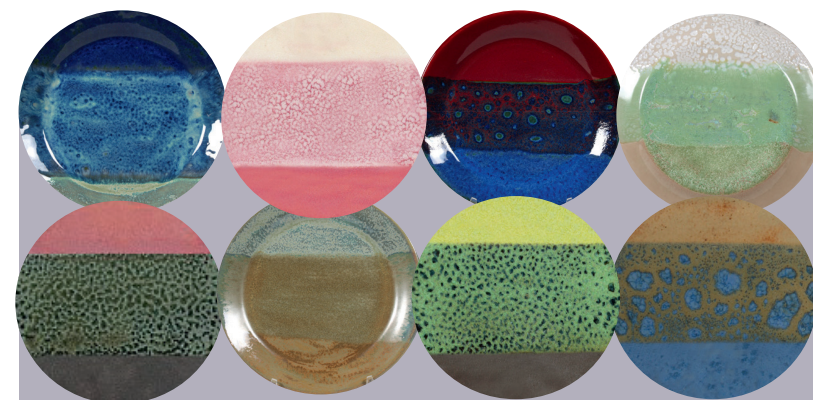

Nanášíme-li různé glazury přes sebe, vznikají krásné a nečekané efekty. Příklady najdete zde:

<https://www.maycocolors.com/index.php/mid-range-glazes/stoneware-glaze-combos>