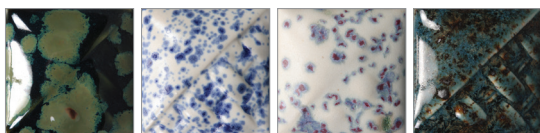

## Glazury na kameninu krystalické

**SW115** Midnight Rain  
**SW116** Robin's Egg  
**SW117** Honeycomb  
**SW118** Sea Salt

**SW146** Aurora Green  
**SW147** Moonscape  
**SW148** Lime Shower  
**SW150** Celadon Bloom

**SW151** Olive Float  
**SW152** Blue Splatterware  
**SW153** Indigo Rain  
**SW154** Shipwreck

**SW155** Winter Wood  
**SW156** Galaxy  
**SW170** Blue Hydrangea  
**SW171** Enchanted Forest

**SW176**  
Sandstone