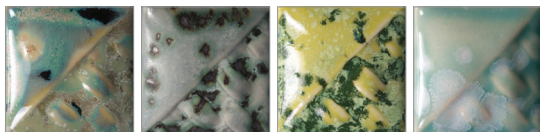

## Glazury na kameninu krystalické

**SW115** Midnight Rain  
**SW116** Robin's Egg  
**SW117** Honeycomb  
**SW118** Sea Salt

**SW146** Aurora Green  
**SW147** Moonscape  
**SW148** Lime Shower  
**SW150** Celadon Bloom

**SW151** Olive Float  
**SW152** Blue Splatterware  
**SW153** Indigo Rain  
**SW154** Shipwreck

**SW155** Winter Wood  
**SW156** Galaxy  
**SW170** Blue Hydrangea  
**SW171** Enchanted Forest

**SW176**  
Sandstone